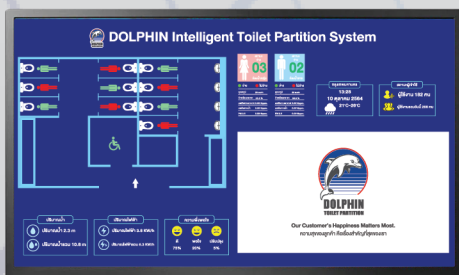

คำแนะนำ
ในการติดตั้ง

การประกันคุณภาพ

DOLPHIN APPLICATION SOFTWARE

Dolphin Smart Toilet ให้บริการปรับแต่งฟังก์ชันตามความต้องการของผู้ใช้เพื่อสร้าง Application ส่วนบุคคล ใช้ในการจัดข้อมูลต่างๆ ได้ตามต้องการ และแสดงผลทางหน้าจอ Monitor ในรูปแบบของ Dashboard อย่างเช่น การแสดงสถานะการใช้งานภายในเพื่อลดความแออัดภายในห้องน้ำ ปริมาณการใช้งานรวม ปริมาณการใช้น้ำ การใช้ไฟฟ้า หรือแม้กระทั่งความพึงพอใจในการใช้งาน แสดงข้อมูลแบบ Real Time ยังสามารถเก็บข้อมูลต่างๆ ทางสถิติมาจัดทำเป็นรายงานต่างๆ เพื่อใช้ในการปรับปรุงพัฒนาระบบ

Dolphin Smart Toilet develops user-defined applications by creating and modifying features based on user requirements. As a result, the user-defined application will display real-time database information on the monitor screen. This monitor screen will display all real-time database results in a dashboard format. The dashboard database contains utility consumptions, overall performance, traffic in the toilet, and even an evaluation of toilet user pleasure. Those collecting data will not only help to minimize crowding and bad traffic in the restroom, but will also help to collect statistical data to be evaluated and summarized as a report that can be utilized to improve the application.

DOLPHIN SMART CLOUD

Dolphin Smart Toilet ที่ถูกออกแบบมาเพื่อใช้ “ Cloud System ” ที่จะเข้ามาช่วยในการจัดการระบบข้อมูลขององค์กรให้มีประสิทธิภาพมากขึ้น โดยข้อมูลตามสถิติในด้านต่างๆ จะถูกรวบรวมอย่างเป็นระบบ โดยที่ไม่ต้องเสียเวลาเพื่อทำการสรุปข้อมูล และข้อมูลสำคัญของลูกค้าถูกจัดเก็บอย่างปลอดภัย

Dolphin Smart Toilet is designed to operate with a cloud system to reduce paper work and assist your organization in managing databases more efficiently. These statistic databases will gather all data in every aspect that users would like to collect without making a report, using less paper, and avoiding false data collection due to human error.