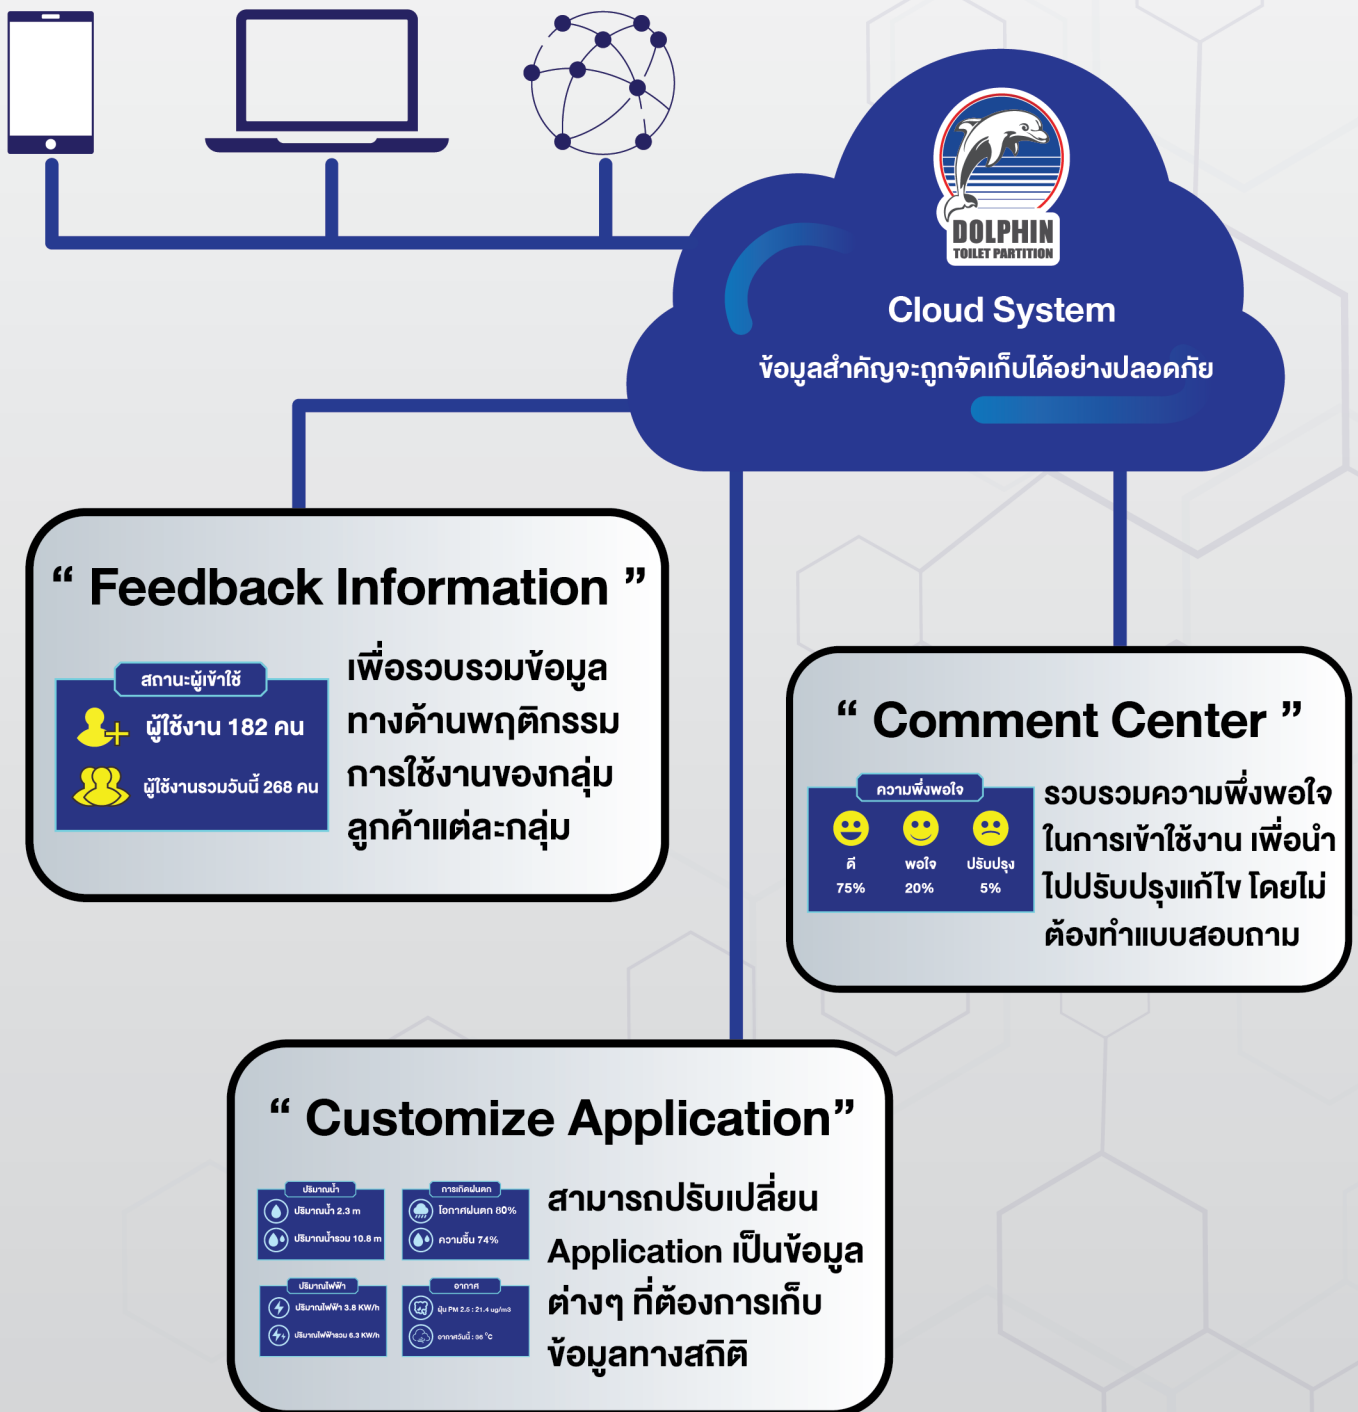

คำแนะนำ
ในการติดตั้ง

การประกันคุณภาพ

DOLPHIN APPLICATION SOFTWARE

Dolphin Smart Toilet ให้บริการปรับแต่งฟังก์ชันตามความต้องการของผู้ใช้เพื่อสร้าง Application ส่วนบุคคล ใช้ในการจัดข้อมูลต่างๆ ได้ตามต้องการ และแสดงผลทางหน้าจอ Monitor ในรูปแบบของ Dashboard อย่างเช่น การแสดงสถานะการใช้งานภายในเพื่อลดความแออัดภายในห้องน้ำ ปริมาณการใช้งานรวม ปริมาณการใช้น้ำ การใช้ไฟฟ้า หรือแม้กระทั่งความพึงพอใจในการใช้งาน แสดงข้อมูลแบบ Real Time ยังสามารถเก็บข้อมูลต่างๆ ทางสถิติมาจัดทำเป็นรายงานต่างๆ เพื่อใช้ในการปรับปรุงพัฒนาระบบ

Dolphin Smart Toilet develops user-defined applications by creating and modifying features based on user requirements. As a result, the user-defined application will display real-time database information on the monitor screen. This monitor screen will display all real-time database results in a dashboard format. The dashboard database contains utility consumptions, overall performance, traffic in the toilet, and even an evaluation of toilet user pleasure. Those collecting data will not only help to minimize crowding and bad traffic in the restroom, but will also help to collect statistical data to be evaluated and summarized as a report that can be utilized to improve the application.

DOLPHIN SMART CLOUD

Dolphin Smart Toilet ที่ถูกออกแบบมาเพื่อใช้ “ Cloud System ” ที่จะเข้ามาช่วยในการจัดการระบบข้อมูลขององค์กรให้มีประสิทธิภาพมากขึ้น โดยข้อมูลตามสถิติในด้านต่างๆ จะถูกรวบรวมอย่างเป็นระบบ โดยที่ไม่ต้องเสียเวลาเพื่อทำการสรุปข้อมูล และข้อมูลสำคัญของลูกค้าถูกจัดเก็บอย่างปลอดภัย

Dolphin Smart Toilet is designed to operate with a cloud system to reduce paper work and assist your organization in managing databases more efficiently. These statistic databases will gather all data in every aspect that users would like to collect without making a report, using less paper, and avoiding false data collection due to human error.