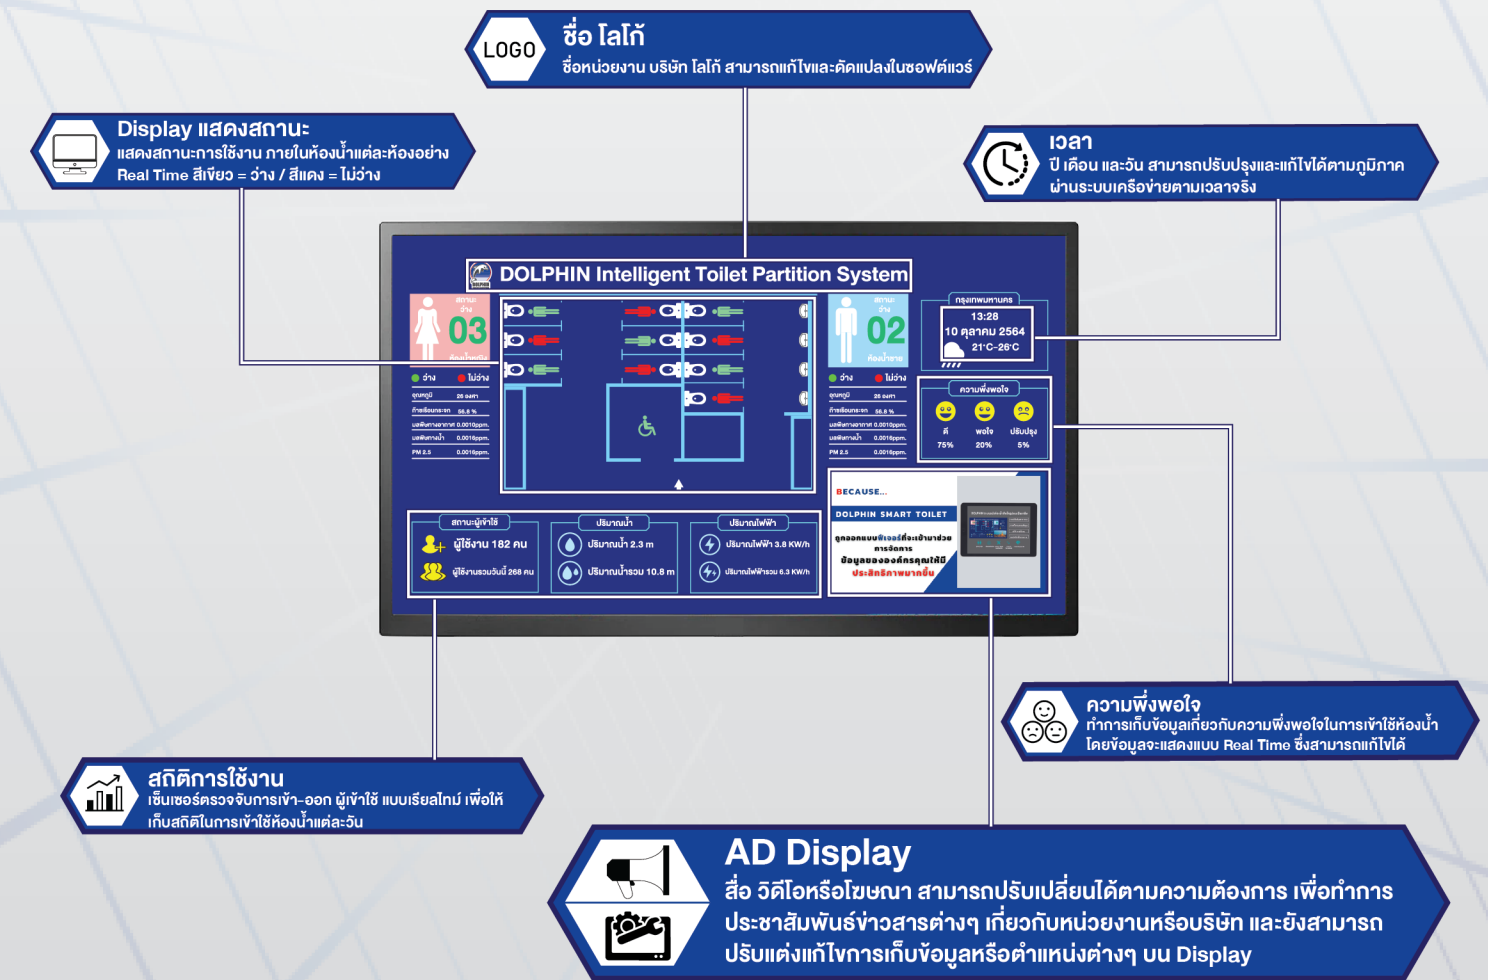

คำแนะนำ
ในการติดตั้ง

การประกันคุณภาพ

DOLPHIN APPLICATION SOFTWARE

Dolphin Smart Toilet ให้บริการปรับแต่งฟังก์ชันตามความต้องการของผู้ใช้เพื่อสร้าง Application ส่วนบุคคล ใช้ในการจัดข้อมูลต่างๆ ได้ตามต้องการ และแสดงผลทางหน้าจอ Monitor ในรูปแบบของ Dashboard อย่างเช่น การแสดงสถานะการใช้งานภายในเพื่อลดความแออัดภายในห้องน้ำ ปริมาณการใช้งานรวม ปริมาณการใช้น้ำ การใช้ไฟฟ้า หรือแม้กระทั่งความพึงพอใจในการใช้งาน แสดงข้อมูลแบบ Real Time ยังสามารถเก็บข้อมูลต่างๆ ทางสถิติมาจัดทำเป็นรายงานต่างๆ เพื่อใช้ในการปรับปรุงพัฒนาระบบ

Dolphin Smart Toilet develops user-defined applications by creating and modifying features based on user requirements. As a result, the user-defined application will display real-time database information on the monitor screen. This monitor screen will display all real-time database results in a dashboard format. The dashboard database contains utility consumptions, overall performance, traffic in the toilet, and even an evaluation of toilet user pleasure. Those collecting data will not only help to minimize crowding and bad traffic in the restroom, but will also help to collect statistical data to be evaluated and summarized as a report that can be utilized to improve the application.

DOLPHIN SMART CLOUD

Dolphin Smart Toilet ที่ถูกออกแบบมาเพื่อใช้ “ Cloud System ” ที่จะเข้ามาช่วยในการจัดการระบบข้อมูลขององค์กรให้มีประสิทธิภาพมากขึ้น โดยข้อมูลตามสถิติในด้านต่างๆ จะถูกรวบรวมอย่างเป็นระบบ โดยที่ไม่ต้องเสียเวลาเพื่อทำการสรุปข้อมูล และข้อมูลสำคัญของลูกค้าถูกจัดเก็บอย่างปลอดภัย

Dolphin Smart Toilet is designed to operate with a cloud system to reduce paper work and assist your organization in managing databases more efficiently. These statistic databases will gather all data in every aspect that users would like to collect without making a report, using less paper, and avoiding false data collection due to human error.