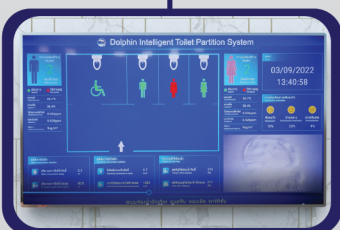

DOLPHIN SYSTEM STRUCTURE

Display