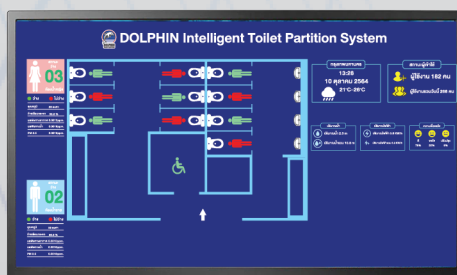

คำแนะนำ
ในการติดตั้ง

การประกันคุณภาพ

DOLPHIN APPLICATION SOFTWARE

Dolphin Smart Toilet ให้บริการปรับแต่งฟังก์ชันตามความต้องการของผู้ใช้เพื่อสร้าง Application ส่วนบุคคล ใช้ในการจัดข้อมูลต่างๆ ได้ตามต้องการ และแสดงผลทางหน้าจอ Monitor ในรูปแบบของ Dashboard อย่างเช่น การแสดงสถานะการใช้งานภายในเพื่อลดความแออัดภายในห้องน้ำ ปริมาณการใช้งานรวม ปริมาณการใช้น้ำ การใช้ไฟฟ้า หรือแม้กระทั่งความพึงพอใจในการใช้งาน แสดงข้อมูลแบบ Real Time ยังสามารถเก็บข้อมูลต่างๆ ทางสถิติมาจัดทำเป็นรายงานต่างๆ เพื่อใช้ในการปรับปรุงพัฒนาระบบ

Dolphin Smart Toilet develops user-defined applications by creating and modifying features based on user requirements. As a result, the user-defined application will display real-time database information on the monitor screen. This monitor screen will display all real-time database results in a dashboard format. The dashboard database contains utility consumptions, overall performance, traffic in the toilet, and even an evaluation of toilet user pleasure. Those collecting data will not only help to minimize crowding and bad traffic in the restroom, but will also help to collect statistical data to be evaluated and summarized as a report that can be utilized to improve the application.

DOLPHIN SMART CLOUD

Dolphin Smart Toilet ที่ถูกออกแบบมาเพื่อใช้ “ Cloud System ” ที่จะเข้ามาช่วยในการจัดการระบบข้อมูลขององค์กรให้มีประสิทธิภาพมากขึ้น โดยข้อมูลตามสถิติในด้านต่างๆ จะถูกรวบรวมอย่างเป็นระบบ โดยที่ไม่ต้องเสียเวลาเพื่อทำการสรุปข้อมูล และข้อมูลสำคัญของลูกค้าถูกจัดเก็บอย่างปลอดภัย

Dolphin Smart Toilet is designed to operate with a cloud system to reduce paper work and assist your organization in managing databases more efficiently. These statistic databases will gather all data in every aspect that users would like to collect without making a report, using less paper, and avoiding false data collection due to human error.