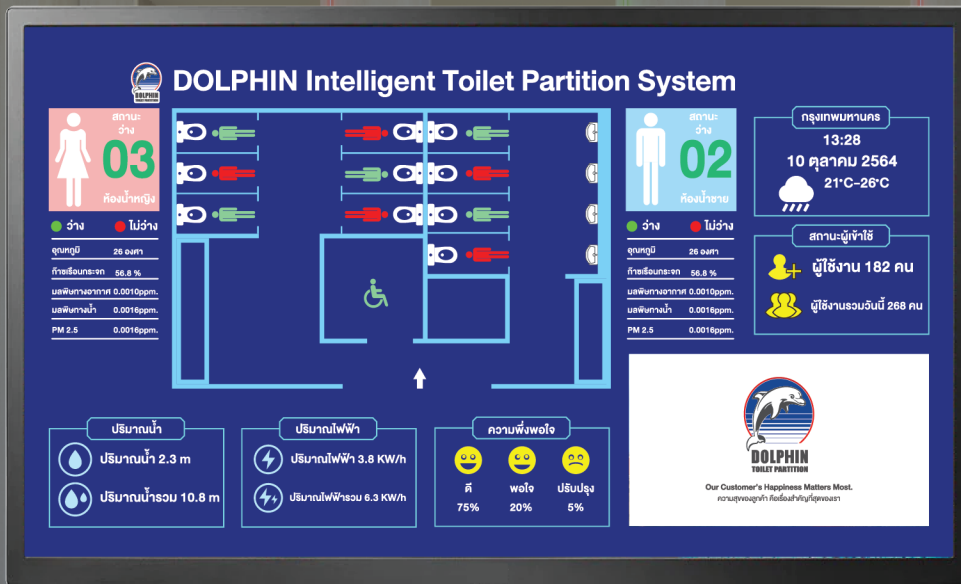

การปรับปรุงพัฒนา

การเก็บรวบรวมข้อมูล

การรวบรวมสถิติ การใช้งาน

ปรับแต่งแอปพลิเคชัน

Cloud System

เซ็นเซอร์อัจฉริยะ

ออกแบบ ติดตั้ง
แบบมืออาชีพ

คำแนะนำ
ในการติดตั้ง

การประกันคุณภาพ