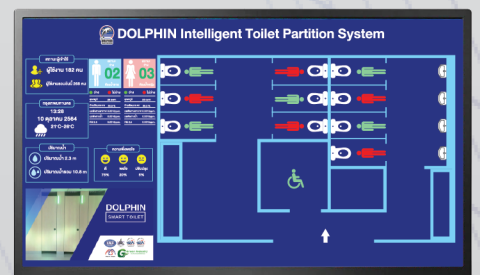

คำแนะนำ
ในการติดตั้ง

การประกันคุณภาพ

DOLPHIN APPLICATION SOFTWARE

Dolphin Smart Toilet ให้บริการปรับแต่งฟังก์ชันตามความต้องการของผู้ใช้เพื่อสร้าง Application ส่วนบุคคล ใช้ในการจัดข้อมูลต่างๆ ได้ตามต้องการ และแสดงผลทางหน้าจอ Monitor ในรูปแบบของ Dashboard อย่างเช่น การแสดงสถานะการใช้งานภายในเพื่อลดความแออัดภายในห้องน้ำ ปริมาณการใช้งานรวม ปริมาณการใช้น้ำ การใช้ไฟฟ้า หรือแม้กระทั่งความพึงพอใจในการใช้งาน แสดงข้อมูลแบบ Real Time ยังสามารถเก็บข้อมูลต่างๆ ทางสถิติมาจัดทำเป็นรายงานต่างๆ เพื่อใช้ในการปรับปรุงพัฒนาระบบ

Dolphin Smart Toilet develops user-defined applications by creating and modifying features based on user requirements. As a result, the user-defined application will display real-time database information on the monitor screen. This monitor screen will display all real-time database results in a dashboard format. The dashboard database contains utility consumptions, overall performance, traffic in the toilet, and even an evaluation of toilet user pleasure. Those collecting data will not only help to minimize crowding and bad traffic in the restroom, but will also help to collect statistical data to be evaluated and summarized as a report that can be utilized to improve the application.

DOLPHIN SMART CLOUD

Dolphin Smart Toilet ที่ถูกออกแบบมาเพื่อใช้ “ Cloud System ” ที่จะเข้ามาช่วยในการจัดการระบบข้อมูลขององค์กรให้มีประสิทธิภาพมากขึ้น โดยข้อมูลตามสถิติในด้านต่างๆ จะถูกรวบรวมอย่างเป็นระบบ โดยที่ไม่ต้องเสียเวลาเพื่อทำการสรุปข้อมูล และข้อมูลสำคัญของลูกค้าถูกจัดเก็บอย่างปลอดภัย

Dolphin Smart Toilet is designed to operate with a cloud system to reduce paper work and assist your organization in managing databases more efficiently. These statistic databases will gather all data in every aspect that users would like to collect without making a report, using less paper, and avoiding false data collection due to human error.